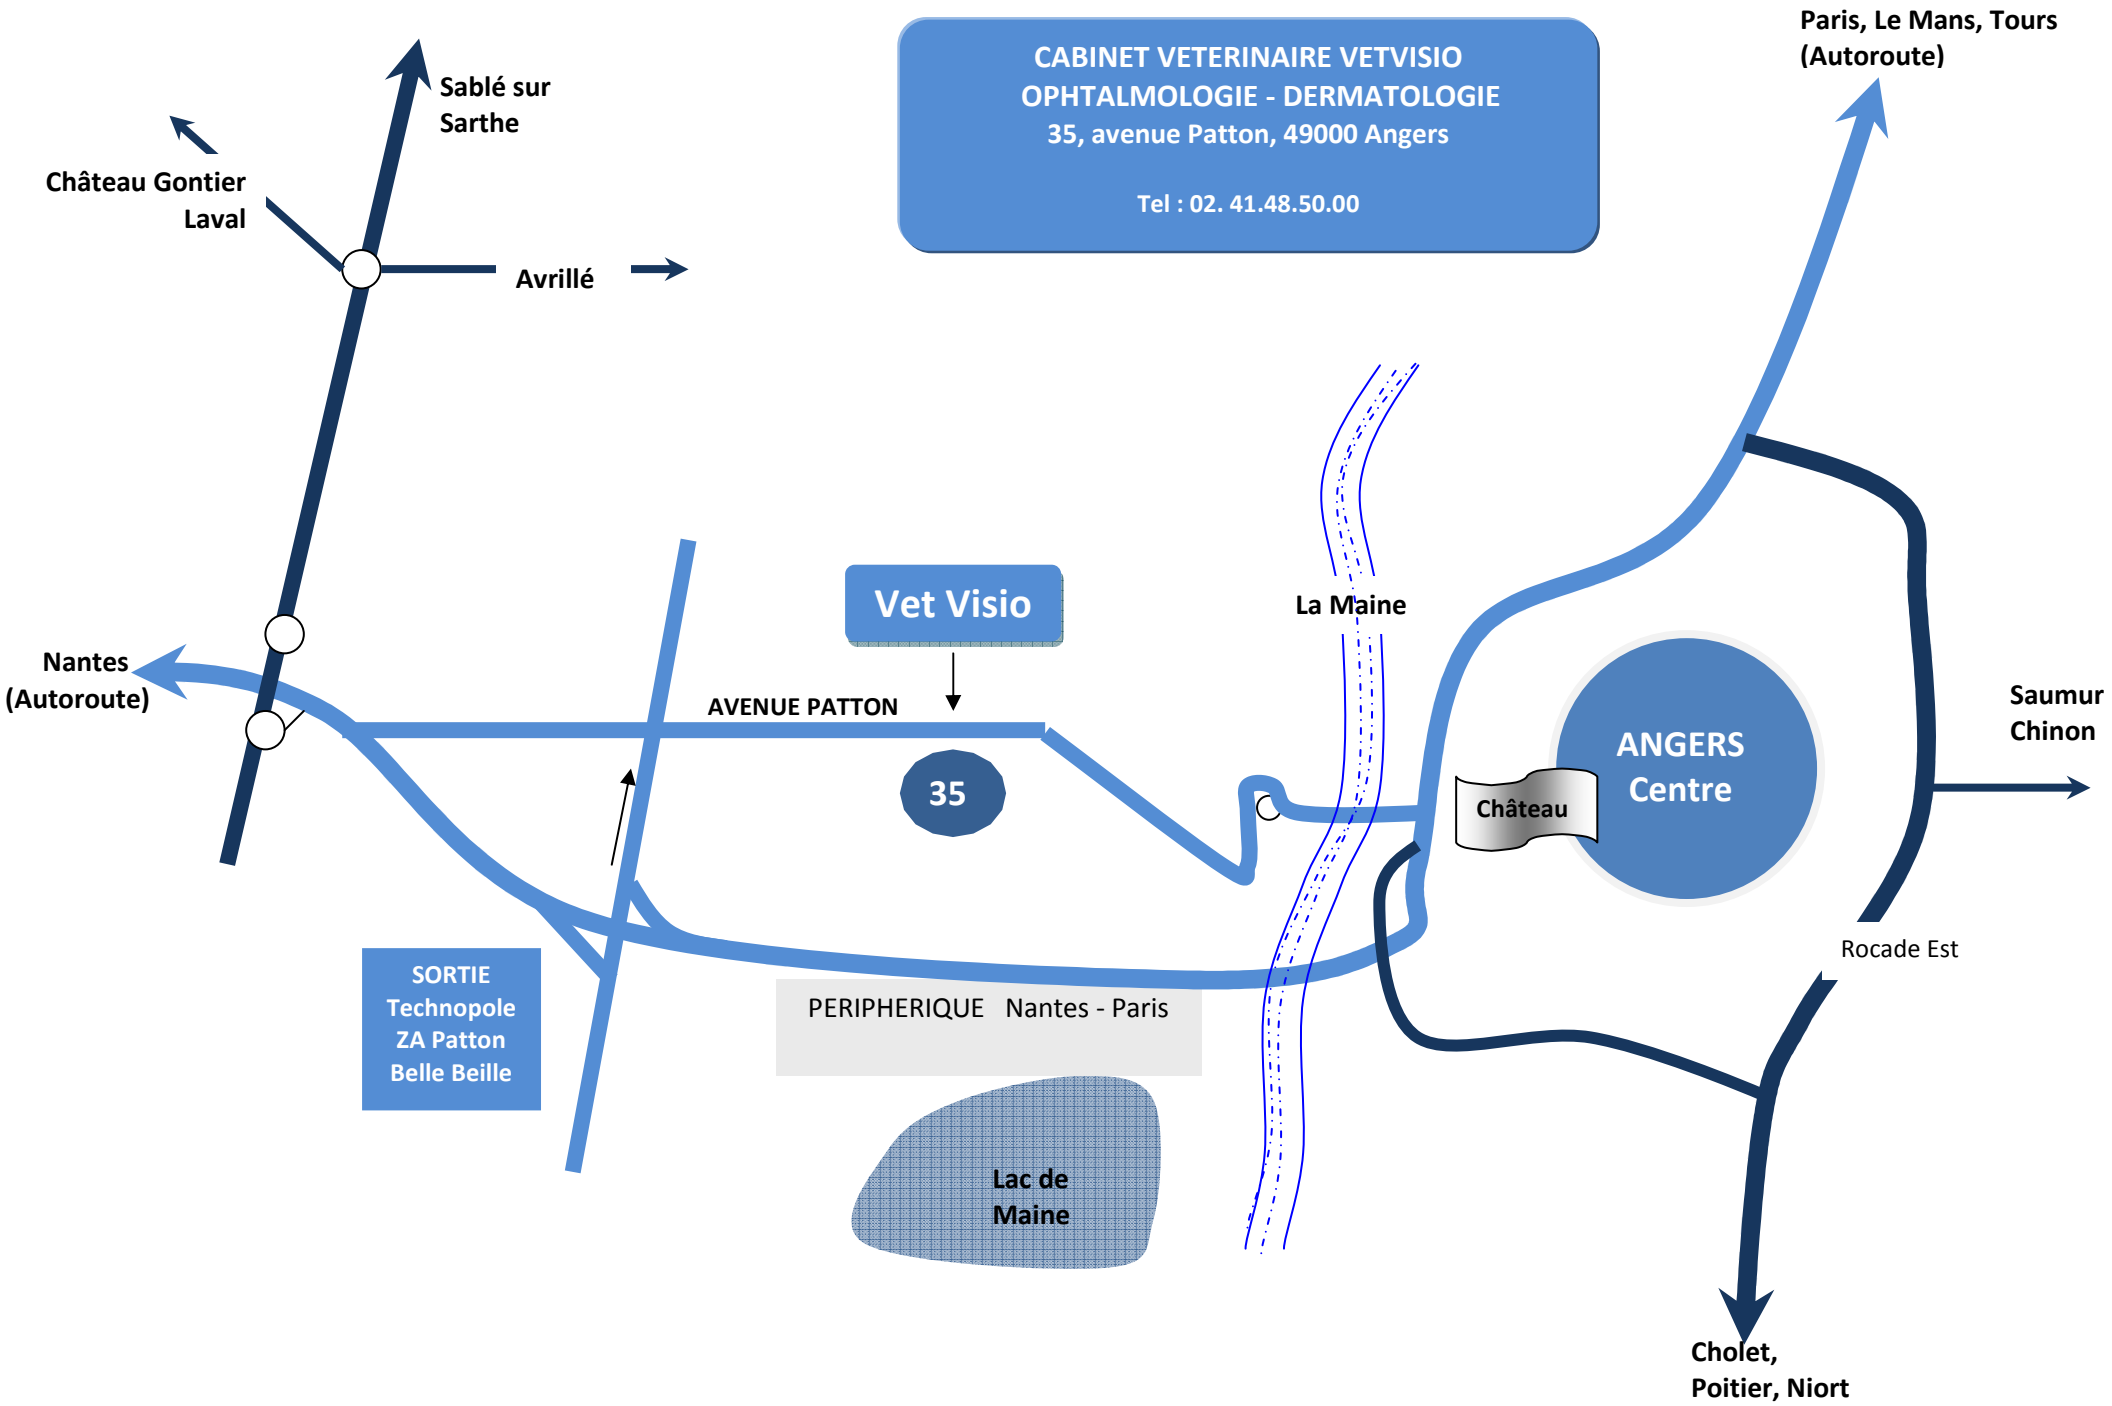

CABINET VETERINAIRE VETVISIO
OPHTALMOLOGIE - DERMATOLOGIE
35, avenue Patton, 49000 Angers
Tel : 02. 41.48.50.00

SORTIE
Technopole
ZA Patton
Belle Beille

PERIPHERIQUE Nantes - Paris

Lac de
Maine

Vet Visio

35

Château

ANGERS
Centre

Rocade Est

Cholet,
Poitiers,
Niort

Saumur
Chinon

Paris, Le Mans, Tours
(Autoroute)

Sablé sur
Sarthe

Avrillé

Château Gontier
Laval

Nantes
(Autoroute)

La Maine

AVENUE PATTON